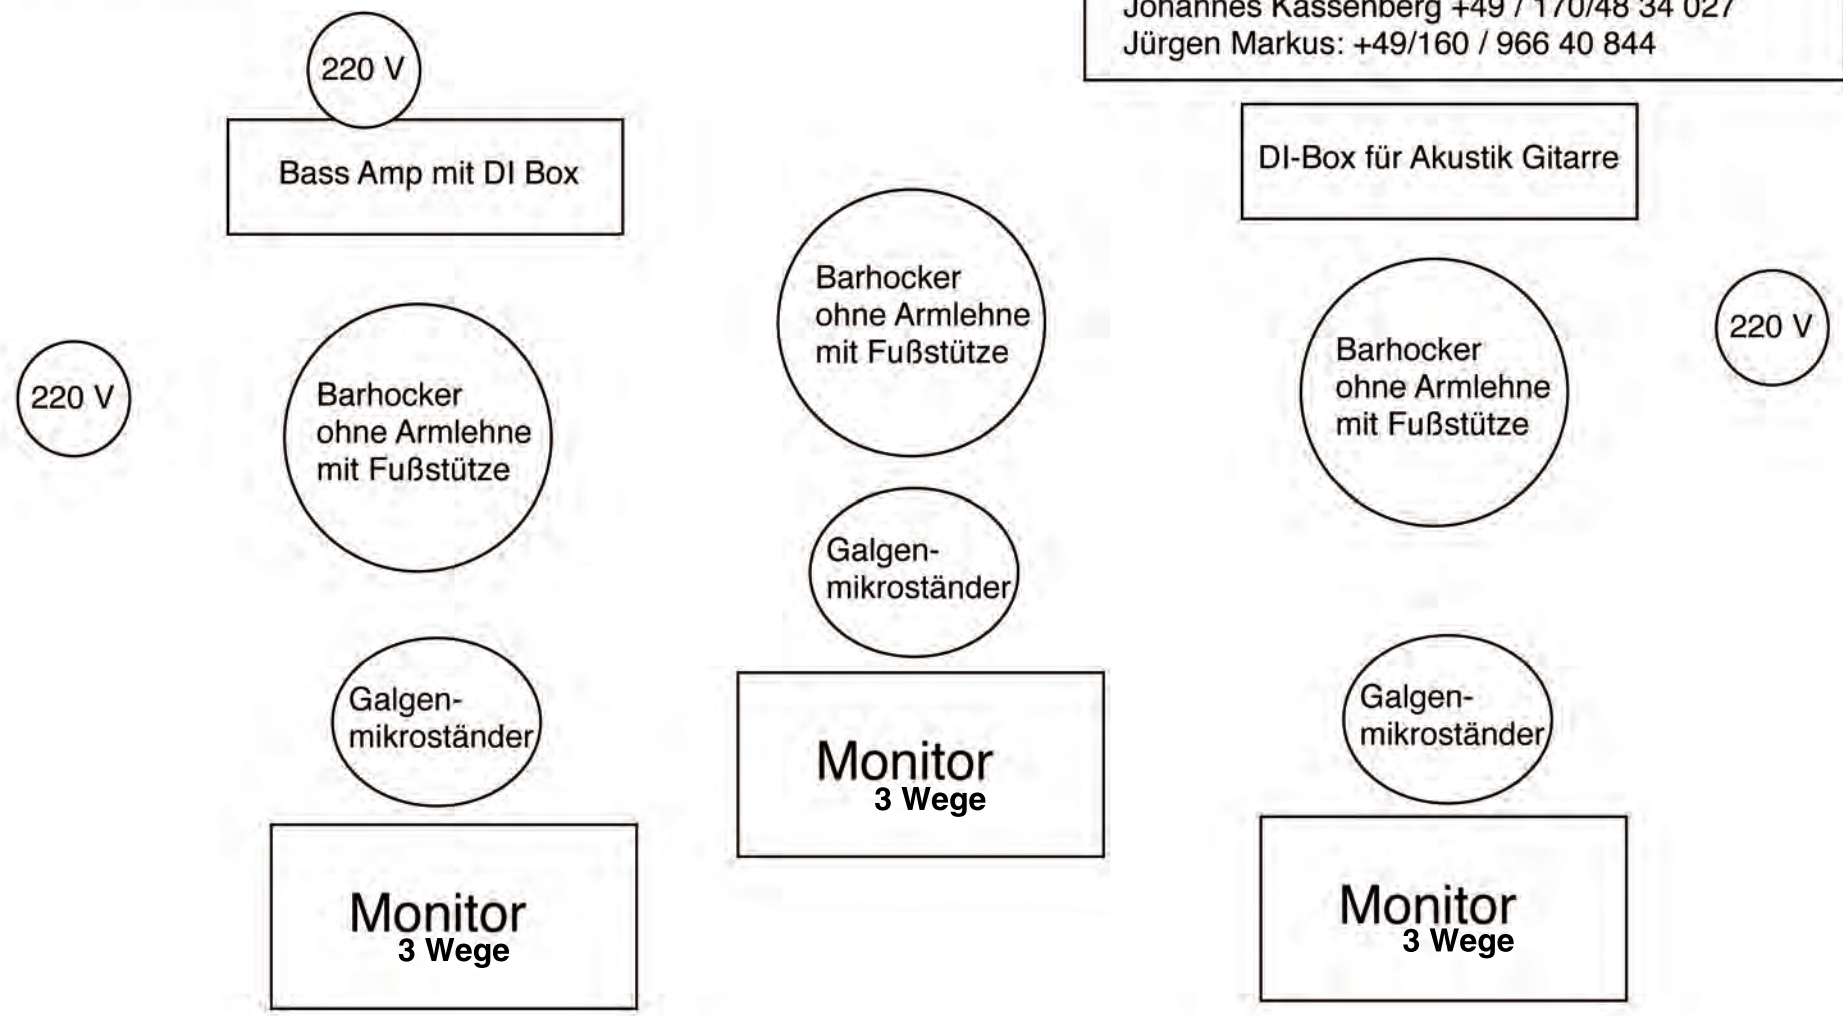

small is beautiful

Bühnenplan

- Pult mit mindestens 6 Eingängen m. Phantomsp.
 - Bühne minimum 3x2 m
 - **3 gleiche hochwertige Gesangsmikrofone Neumann KMS 105 (bevorzugt)**
- Kontakt:
Johannes Kassenberg +49 / 170/48 34 027
Jürgen Markus: +49/160 / 966 40 844